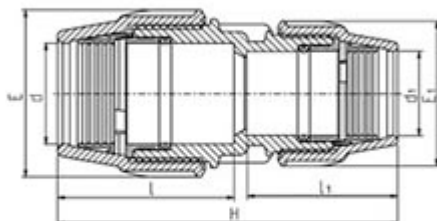

// Manchon réduit MILLENIUM - 87110 - Réf.: 871107563

TECHNIQUE

Tableau des dimensions

| Référence | d x d1 | H | E | E1 | I | I1 | Poids (kg) | PN à 20°C |
|-----------|---------|-----|-----|-----|-----|-----|------------|-----------|
| 871107563 | 75 x 63 | 257 | 132 | 113 | 137 | 112 | 0.966 | 16 |

Matière

Corps : polypropylène, copolymère haute qualité

Ecrou : Polypropylène, copolymère haute qualité

Bague de crampage standard : acétal (POM)

Joint torique standard : NBR

Spécificités

CONCEPT MILLENIUM

Références nominatives

Dimensions carton (L x l x H): 56 x 48 x 34

PIÈCE(S) DÉTACHÉE(S)

Ecrou de serrage MILLENIUM 8700075

Bague de crampage POM MILLENIUM 8700375

Ecrou de serrage 700063

Joint trapèze NBR 9700263

**// Manchon réduit MILLENIUM - 87110 - Réf. :
871107563**