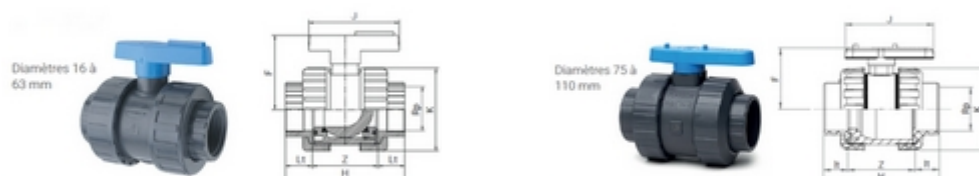

**// Vanne TECNICA taraudée - 1151-1141 - Réf. :  
114140**

**TECHNIQUE**

**Tableau des dimensions**

Référence	Rp	DN	Lt	Z	H	F	J	K	Poids (kg)	PN à 20°C
114140	4"	100	61	173	295	153	185	206	6	10

**Matière**

Corps : PVC-UH  
 Joints : EPDM  
 Siège de la sphère : PTFE

**Références nominatives**

Conformes à la norme NF EN 1452-4 - Le filetage est conforme aux normes ISO 7-1 et BS21

**LOGISTIQUE**

Colisage carton: 2  
 Dimensions carton (L x l x H): 48 x 32 x 34

**PIÈCE(S) DÉTACHÉE(S)**

Poignée bleue pour vannes TECNICA VOHART110