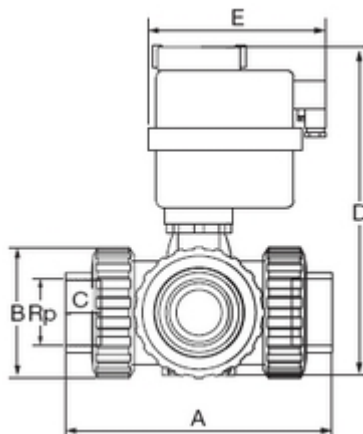

## // Electro-vanne 3 voies taraudée 220V type T - 1581T - Réf. : 158120T

### TECHNIQUE

#### Tableau des dimensions

Référence	Rp	DN	A	B	C	D	E	Poids (kg)	PN à 20°C
158120T	2"	50	261	120	29	172	140	4.5	16

#### Matière

Corps : PVC-UH

Joint : EPDM

Siège de la sphère : PTFE / Vanne montée en T