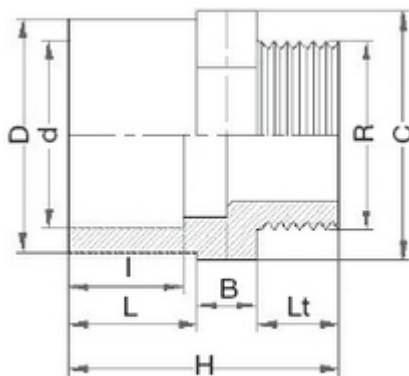

**// Mamelon d'adaptation - Mâle à coller sur D -
Femelle réduit à coller sur d - Fileté sur R - 5062 -
Réf. : 50627525**

TECHNIQUE

Tableau des dimensions

Référence	D x d x R	I	L	B	Lt	C	H	Poids (kg)	PN à 20°C
50627525	75 x 63 x 2 1/2"	38	44	12	29	80	85	0.19	16

Matière

Corps : PVC-UH

Spécificités

Filetage conique avec étanchéité sur le filet

Références nominatives

Conformes à la norme NF EN 1452-3. Le filetage est conforme aux normes ISO 7-1 et BS21

Certificats de conformité

ACS

LOGISTIQUE

Colisage carton: 60

Colisage sachet: -

Dimensions carton (L x l x H): 48 x 31 x 34