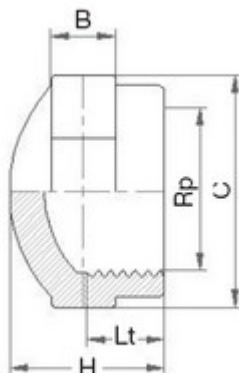

// Bouchon taraudé - 5071 - Réf. : 507113

TECHNIQUE

Tableau des dimensions

Référence	Rp	H	C	Lt	B	Poids (kg)	PN à 20°C
507113	1 1/4"	33	52	22	12	0.053	16

Matière

Corps : PVC-UH

Spécificités

Filetage parallèle avec étanchéité sur le filet

Références nominatives

Conformes à la norme NF EN 1452-3. Le filetage est conforme aux normes ISO 7-1 et BS21

Certificats de conformité

ACS

LOGISTIQUE

Dimensions carton (L x l x H): 56 x 48 x 34

Colisage sachet: 10