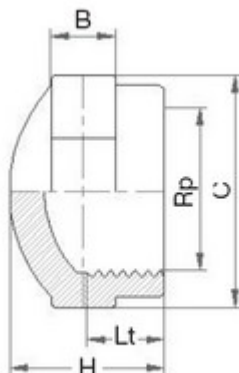

**// Bouchon taraudé - 5071 - Réf. : 507140**

**TECHNIQUE**

**Tableau des dimensions**

Référence	Rp	H	C	Lt	B	Poids (kg)	PN à 20°C
507140	4"	63	130	35	20	0.525	16

**Matière**

Corps : PVC-UH

**Spécificités**

Filetage parallèle avec étanchéité sur le filet

**Références nominatives**

Conformes à la norme NF EN 1452-3. Le filetage est conforme aux normes ISO 7-1 et BS21

**Certificats de conformité**

ACS

**LOGISTIQUE**

Dimensions carton (L x l x H): 56 x 48 x 34