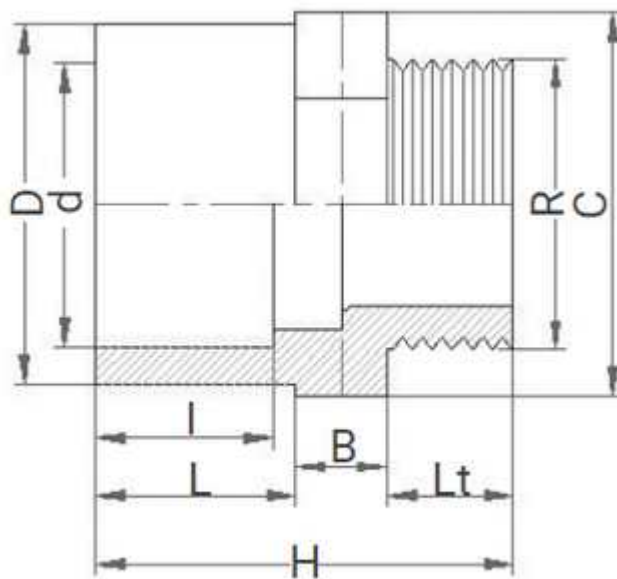

**// Mamelon de réduction - Mâle à coller sur D -
Femelle réduit à coller sur d - Fileté sur R - 5222 -
Réf. : 52225010**

TECHNIQUE

Tableau des dimensions

Référence	D x d x R	I	L	B	Lt	C	H	Poids (kg)	PN à 20°C
52225010	50 x 40 x 1"	26	31	16	19	50	66	0.097	16

Matière

Corps : PVC-UH

Spécificités

Filetage conique avec étanchéité sur le filet

Références nominatives

Conformes à la norme NF EN 1452-3. Le filetage est conforme aux normes ISO 7-1 ou ISO 228

Certificats de conformité

ACS

LOGISTIQUE

Colisage carton: 200

Colisage sachet: 10

Dimensions carton (L x l x H): 56 x 48 x 34