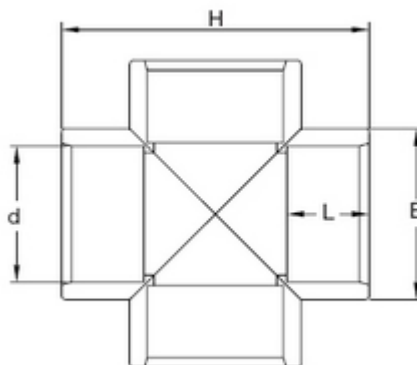

// Croix à 90° à coller - 5240 - Réf. : 524032

TECHNIQUE

Tableau des dimensions

Référence	d	E	L	H	Poids (kg)	PN à 20°C
524032	32	41	22	82	0.112	16

Matière

Corps : PVC-UH

Références nominatives

Conformes à la norme NF EN 1452-3. Le filetage est conforme aux normes ISO 7-1 et BS21