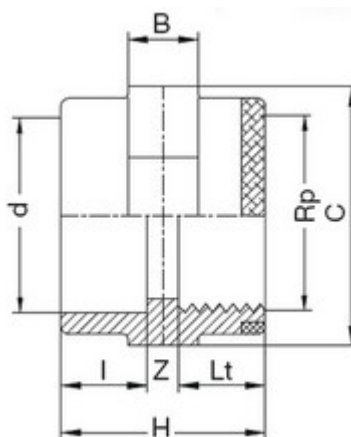

// Manchon avec bague de renfort - Femelle à coller sur d - Taraudé sur Rp - 5712 - Réf. : 57124013

TECHNIQUE

Tableau des dimensions

Référence	d x Rp	I	Lt	B	Z	C	H	Poids (kg)	PN à 20°C
57124013	40 x 1 1/4"	26	22	16	4	51	52	0.068	16

Matière

Corps : PVC-UH

Joints : EPDM

Bague de renfort : acier inox AISI 430

Spécificités

Filetage parallèle avec étanchéité sur le filet

Références nominatives

Conformes à la norme NF EN 1452-3. Le filetage est conforme aux normes ISO 7-1 et BS21

Certificats de conformité

ACS

LOGISTIQUE

Colisage carton: 300

Colisage sachet: 10

Dimensions carton (L x l x H): 56 x 48 x 34