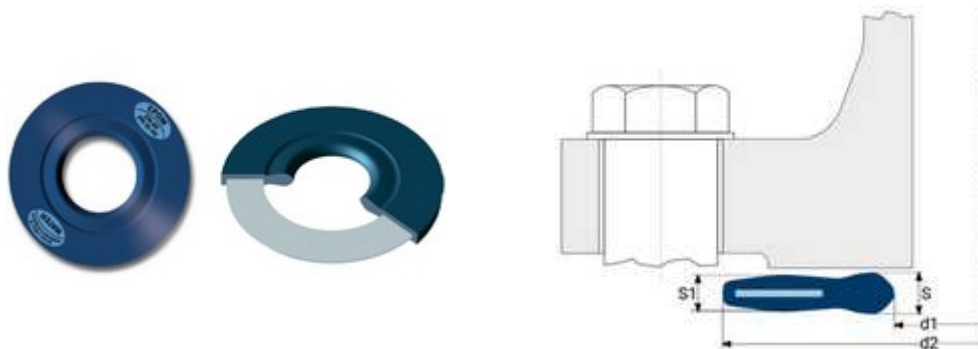

**// Joint armé EPDM pour collets PE100 SDR17 -
9107_9108_9109 - Réf. : 9107710**

TECHNIQUE

Tableau des dimensions

Référence	DE Collet PE	DN Bride	d1	d2	S1	S	Pour brides
9107710	710	700	712	810	7	9	ISO GN 10

Matière

Corps: EPDM / Conformité sanitaire