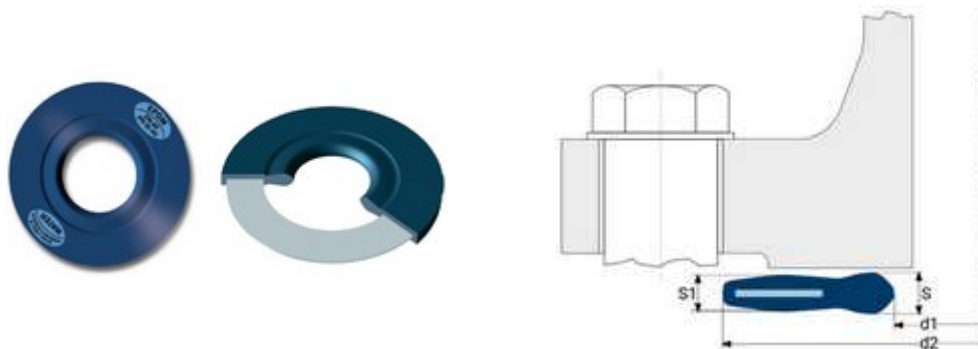

**// Joint armé EPDM pour collets PE100 SDR17 -
9107_9108_9109 - Réf. : 9109020**

TECHNIQUE

Tableau des dimensions

Référence	DE Collet PE	DN Bride	d1	d2	S1	S	Pour brides
9109020	20	15	22	51	3	4	ISO GN 10-40

Matière

Corps: EPDM / Conformité sanitaire