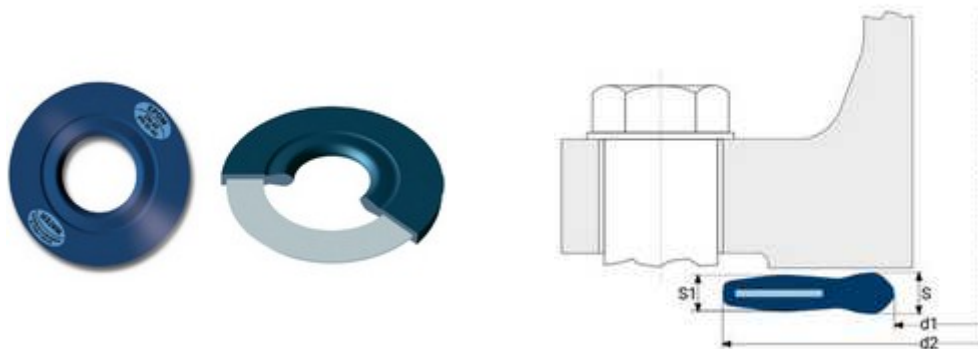

**// Joint armé EPDM pour collets PE100 SDR17 -
9107_9108_9109 - Réf. : 9109050**

TECHNIQUE

Tableau des dimensions

Référence	DE Collet PE	DN Bride	d1	d2	S1	S	Pour brides
9109050	50	40	49	92	3	4	ISO GN 10-40

Matière

Corps: EPDM / Conformité sanitaire