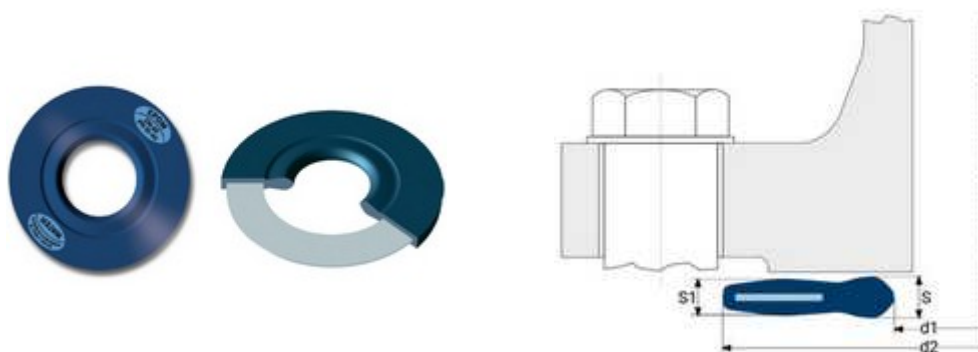

## // Joint armé EPDM pour collets PE100 SDR17 - 9107\_9108\_9109 - Réf. : 9109160180

### TECHNIQUE

#### Tableau des dimensions

Référence	DE Collet PE	DN Bride	d1	d2	S1	S	Pour brides
9109160180	160 / 180	150	169	224	6	7	ISO GN 25-40

#### Matière

Corps: EPDM / Conformité sanitaire