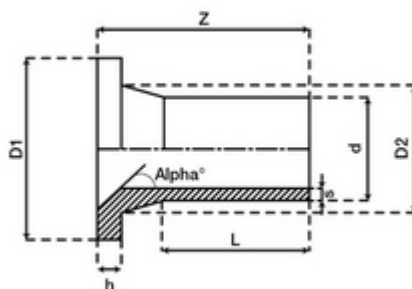

**// Collet à embout long pour vanne papillon -  
PE100 SDR11 - 9038 - Réf. : 9038125**

**TECHNIQUE**

**Tableau des dimensions**

| Référence | d   | s    | Z   | L   | D2  | D1  | h  | Alpha° | J    | Poids (kg) | PN à 20°C |
|-----------|-----|------|-----|-----|-----|-----|----|--------|------|------------|-----------|
| 9038125   | 125 | 11.4 | 169 | 122 | 132 | 158 | 25 | 30     | 26.5 | 0.885      | 16        |

**Matière**

Corps : Polyéthylène noir PE 100 / J: Portée du joint

**Références nominatives**

Conformes aux normes NF EN 12201, AS/NZS 4129, WIS 4-32-14 et WIS 4-32-15

**Certificats de conformité**

ACS