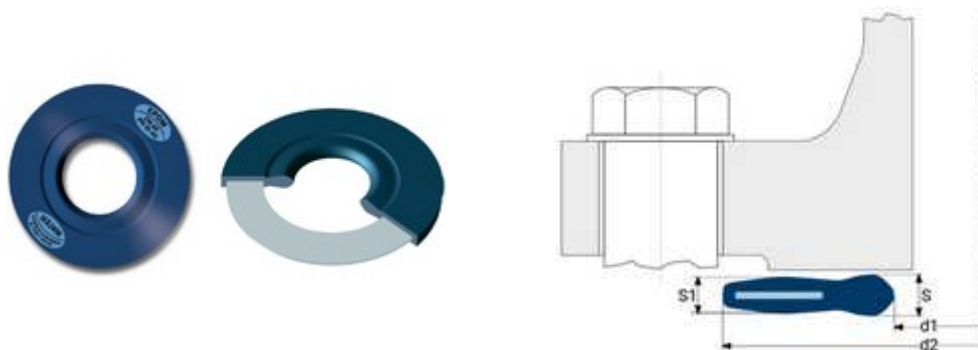

**// Joint armé EPDM pour collets PE100 SDR17 -  
9107\_9108\_9109 - Réf. : 9107250280**

**TECHNIQUE**

**Tableau des dimensions**

Référence	DE Collet PE	DN Bride	d1	d2	S1	S	Pour brides
9107250280	250 / 280	250	273	328	7	6	ISO GN 10

**Matière**

Corps: EPDM / Conformité sanitaire