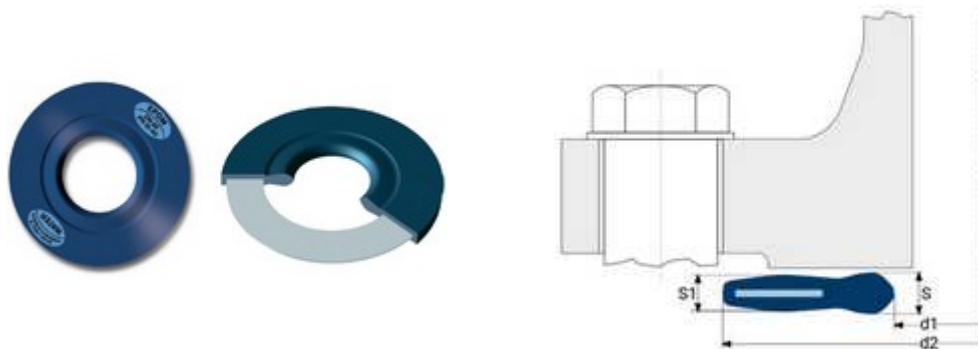

**// Joint armé EPDM pour collets PE100 SDR17 -  
9107\_9108\_9109 - Réf. : 9107710**

**TECHNIQUE**

**Tableau des dimensions**

Référence	DE Collet PE	DN Bride	d1	d2	S1	S	Pour brides
9107710	710	700	712	810	7	9	ISO GN 10

**Matière**

Corps: EPDM / Conformité sanitaire