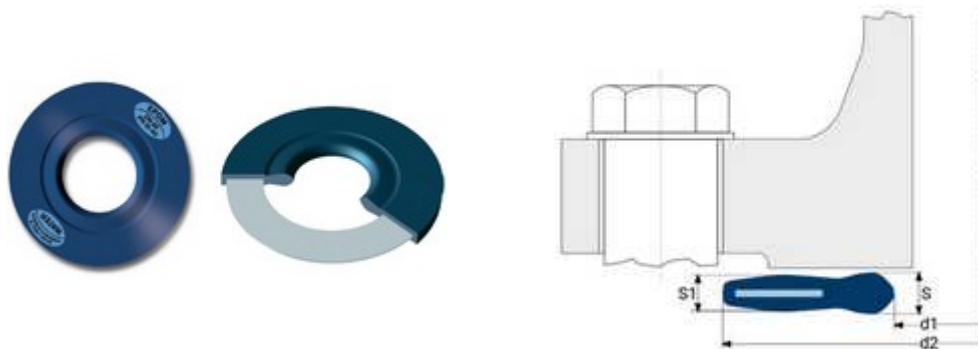

**// Joint armé EPDM pour collets PE100 SDR17 -
9107_9108_9109 - Réf. : 9109025**

TECHNIQUE

Tableau des dimensions

Référence	DE Collet PE	DN Bride	d1	d2	S1	S	Pour brides
9109025	25	20	27	61	3	4	ISO GN 10-40

Matière

Corps: EPDM / Conformité sanitaire