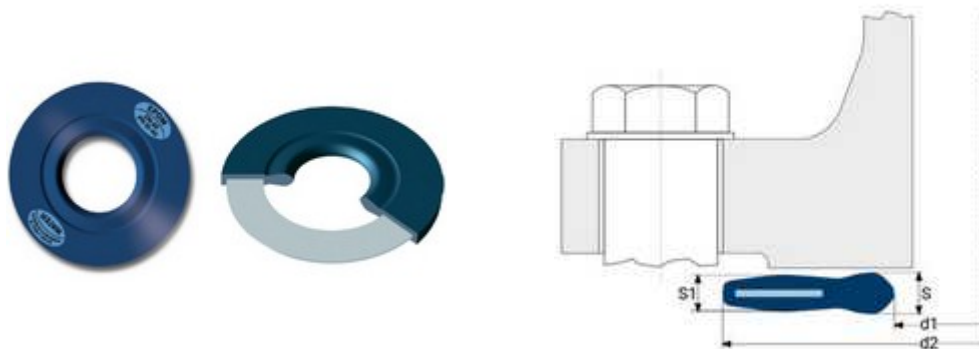

**// Joint armé EPDM pour collets PE100 SDR17 -  
9107\_9108\_9109 - Réf. : 9109040**

**TECHNIQUE**

**Tableau des dimensions**

Référence	DE Collet PE	DN Bride	d1	d2	S1	S	Pour brides
9109040	40	32	43	82	3	4	ISO GN 10-40

**Matière**

Corps: EPDM / Conformité sanitaire